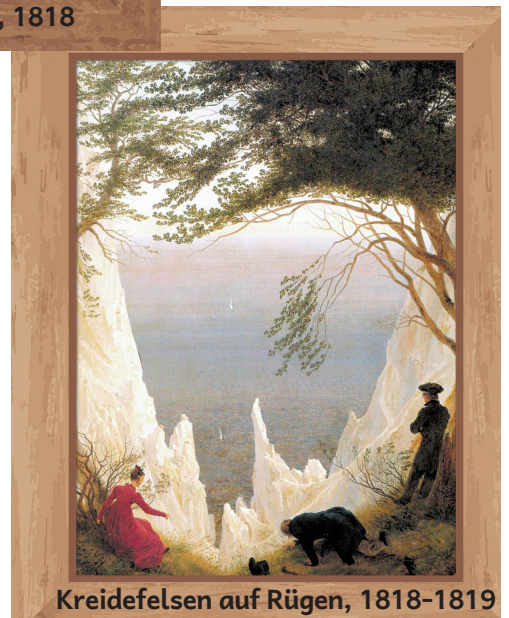

CASPAR

DAVID

FRIEDRICH

BEKANNTE WERKE

Der einsame Baum, 1822

Moonrise by the Sea, 1822

Abtei im Eichwald, 1809-1810

Der Wanderer über dem Nebelmeer, 1818

Der Nachmittag, 1821

Die Lebensstufen, 1835

Kreidefelsen auf Rügen, 1818-1819

STECKBRIEF

GEBURTSTAG UND ORT:

DAS INSPIRIERTE IHN:

BERÜHMTESTES GEMÄLDE

STERBETAG/ORT: