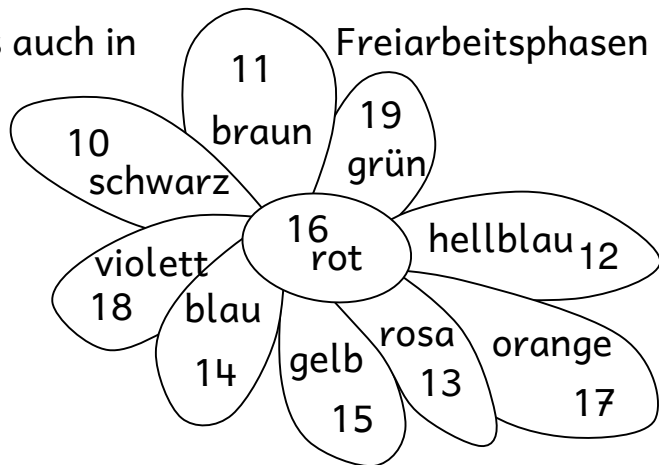

Das Material besteht aus 24 Rechenmalblättern zu den zwei Themen *Waldwiese* und *Unterwasserwelt*.

Die Kinder ordnen die Rechnungen bestimmten Farben zu und malen die Felder entsprechend den Ergebnissen an.

Die Aufgaben sind in vier verschiedene mathematische Zahlenbereiche (bis 6, bis 10, bis 20 ohne Überschreitung, bis 20 mit Überschreitung) gegliedert und enthalten zu

jedem Zahlenraum je ein Blatt pro Themenbereich zur Addition, zur Subtraktion und mit gemischten Additions- und Subtraktionsaufgaben. Die Blätter lassen sich sowohl gezielt im Regelunterricht,

als auch in Freiarbeitsphasen oder als Hausaufgabe nutzen.